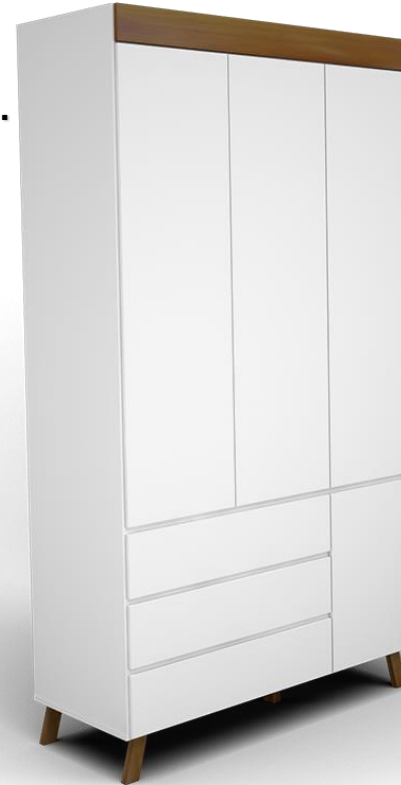

Transformado em
mini cama.

Cômoda sem porta

Cômoda com porta

Altura: 90cm.

Branca com pés mel

Cômoda sem porta.

Largura: 53cm.

Comprimento: 78cm.

Cômoda com porta.

Largura: 53cm

Comprimento: 135cm.

Altura: 90cm.

Branca com pés mel e tampo mel.

Comprimento: 89cm.

Guarda roupa 02 portas

Profundidade: 53cm

Altura: 237cm.

Comprimento: 132cm.

Guarda roupa 02 portas

Comprimento: 194cm.

Altura: 59cm.

Largura: 98cm.

Cama sofá simples.

Observação: Não há opção de cama reserva ou colocar gavetas.

Baby Center.

Branco com pés mel.
Cômada com porta.

Imagens sujeitas a direitos autorais.

ABC de bebe.

Opção de cores:
Cinza com pés mel.

ABC
De bebe

Imagens sujeitas a direitos autorais.

Móveis G&G.