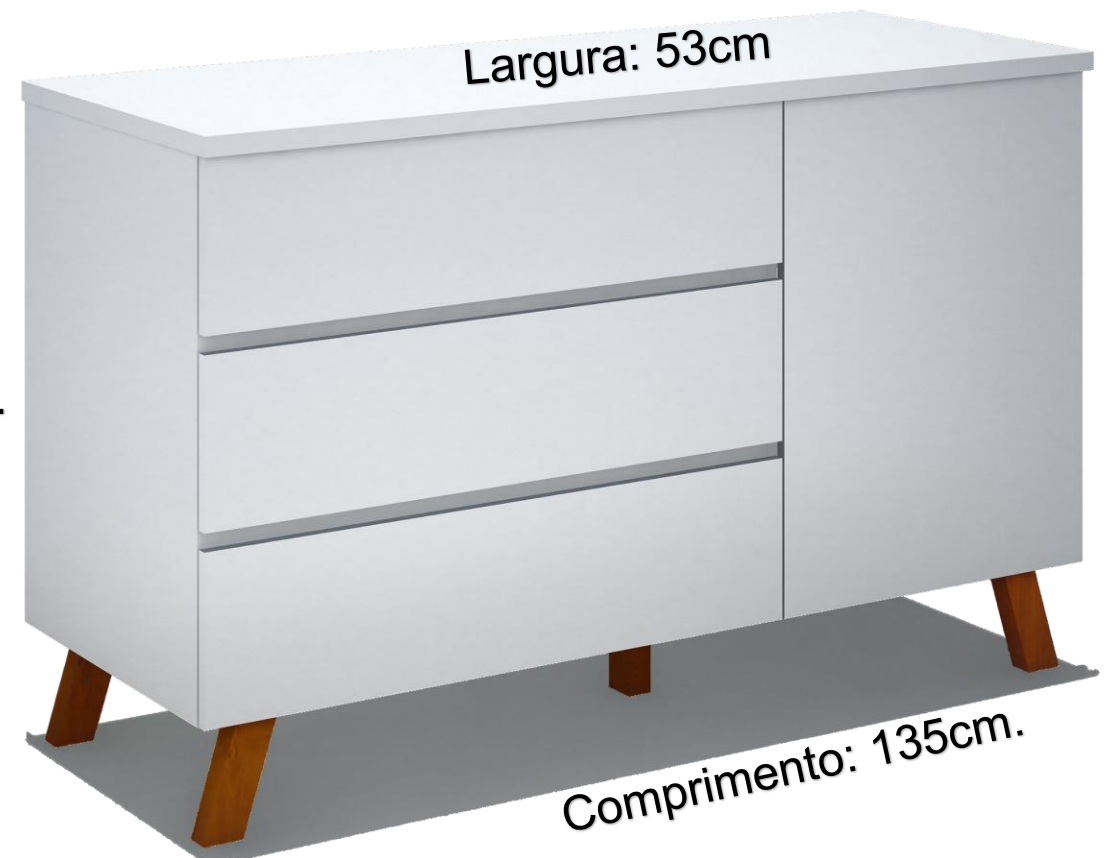

Transformado em
mini cama.

Cômoda sem porta

Cômoda com porta

Altura: 90cm.

Branca com pés mel

Cômoda sem porta.

Largura: 53cm.

Comprimento: 78cm.

Cômoda com porta.

Largura: 53cm

Comprimento: 135cm.

Altura: 90cm.

Branca com pés mel e tampo mel.

Comprimento: 89cm.

Guarda roupa 02 portas

Profundidade: 53cm

Altura: 237cm.

Comprimento: 132cm.

Guarda roupa 02 portas

Comprimento: 194cm.

Altura: 59cm.

Largura: 98cm.

Cama sofá simples.

Observação: Não há opção de cama reserva ou colocar gavetas.

Baby Center.

Branco com pés mel.
Cômada com porta.

Imagens sujeitas a direitos autorais.

ABC de bebe.

Opção de cores:
Cinza com pés mel.

ABC
De bebe

Imagens sujeitas a direitos autorais.

Móveis G&G.