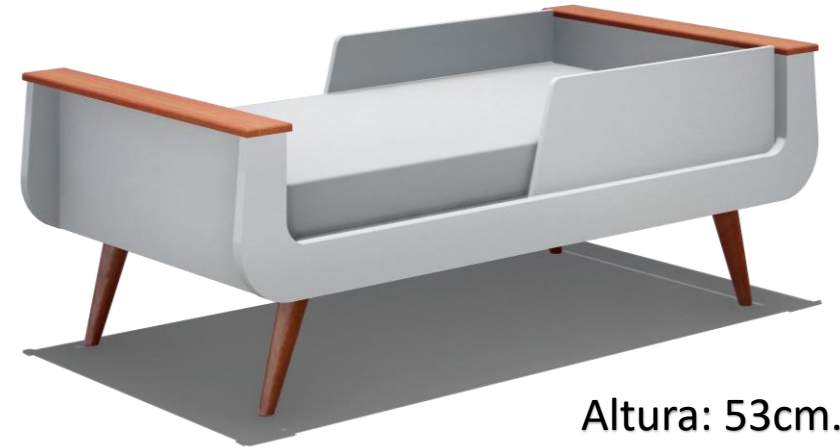

Opções de cores:

Todo branco.

Branco com pés mel.

Cores com mel ou cores.

Altura: 98cm.

Mini cama.

Altura: 53cm.

Largura: 75cm.

Comprimento: 149cm.

Mini sofá.

Observação: Molduras e grade da mini cama não inclusos.

Opções de cores:

Todo branco fosco.

Branco fosco com pés mel.

Branco fosco com tampo e pés mel.

Cores com pés mel.

Cores com pés mel e tampo mel.

Cores e também degrade.

Comprimento: 121cm.

Altura: 93cm.

Largura: 53cm.

Opções de cores:

Todo branco fosco.

Branco fosco com pés mel.

Branco fosco com tampo e pés mel.

Cores com pés mel.

Cores com pés mel e tampo mel.

Cores e também degrade.

Comprimento: 147cm.

Altura: 93cm.

Largura: 53cm.

Dolce Spazio.