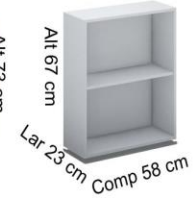

## VERSÁTIL CASINHA

Berço Versátil  
BF-5006.072C Todo Branco

Acessório Casinha  
BF-5007.089 Toda Branca  
ML-5007.089 Toda Mel

Conjunto Berço Versátil  
ML-5007.090 Modulo Branco com frente da reserva e frentes de gaveta mel  
ML-5007.091 Modulos Branco com frente da reserva mel  
BF-5007.090 Todo Branco

## Berço Versátil com Acessório Casinha

Acessório mini escorregador  
BF-5007.088 Todo Branco  
MIX-5007.088 Todo Cores

**Piccolino.**

Branco fosco.  
Casinha, frente das gavetas e frente da  
Reserva mel.

Imagens sujeitas a direitos autorais.

Branco fosco.  
Casinha, frente das gavetas e frente da  
Reserva mel.

Imagens sujeitas a direitos autorais.

**Amura Baby.**

**Amura Baby.**

Branco fosco.  
Casinha, frente das gavetas e frente da  
Reserva mel.