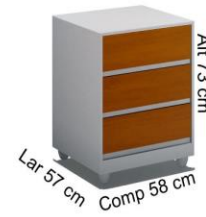

## VERSÁTIL CASINHA

Berço Versátil  
BF-5006.072C Todo Branco

Acessório Casinha  
BF-5007.089 Toda Branca  
ML-5007.089 Toda Mel

Conjunto Berço Versátil  
ML-5007.090 Modulo Branco com frente da reserva e frentes de gaveta mel  
ML-5007.091 Modulos Branco com frente da reserva mel  
BF-5007.090 Todo Branco

## Berço Versátil com Acessório Casinha

Acessório mini escorregador  
BF-5007.088 Todo Branco  
MIX-5007.088 Todo Cores

**Piccolino.**

Branco fosco.  
Casinha, frente das gavetas e frente da  
Reserva mel.