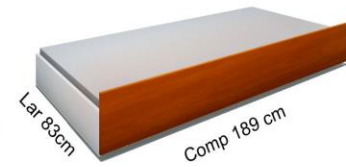

## VERSÁTIL CASINHA

Berço Versátil  
BF-5006.072C Todo Branco

Acessório Casinha  
BF-5007.089 Toda Branca  
ML-5007.089 Toda Mel

Conjunto Berço Versátil  
ML-5007.090 Modulo Branco com frente da reserva e frentes de gaveta mel  
ML-5007.091 Modulos Branco com frente da reserva mel  
BF-5007.090 Todo Branco

## Berço Versátil com Acessório Casinha

Acessório mini escorregador  
BF-5007.088 Todo Branco  
MIX-5007.088 Todo Cores

**Piccolino.**

Branco fosco.  
Casinha, frente das gavetas e frente da  
Reserva mel.

Imagens sujeitas a direitos autorais.

Branco fosco.  
Casinha, frente das gavetas e frente da  
Reserva mel.

Imagens sujeitas a direitos autorais.

**Amura Baby.**

**Amura Baby.**

Branco fosco.  
Casinha, frente das gavetas e frente da  
Reserva mel.