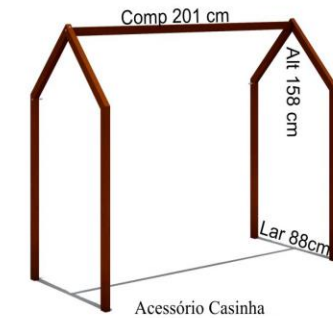

## VERSÁTIL CASINHA

Berço Versátil  
BF-5006.072C Todo Branco

Acessório Casinha  
BF-5007.089 Toda Branca  
ML-5007.089 Toda Mel

Conjunto Berço Versátil  
ML-5007.090 Modulo Branco com frente da reserva e frentes de gaveta mel  
ML-5007.091 Modulos Branco com frente da reserva mel  
BF-5007.090 Todo Branco

## Berço Versátil com Acessório Casinha

Acessório mini escorregador  
BF-5007.088 Todo Branco  
MIX-5007.088 Todo Cores

**Piccolino.**

Branco fosco.  
Casinha, frente das gavetas e frente da  
Reserva mel.

Imagens sujeitas a direitos autorais.

Branco fosco.  
Casinha, frente das gavetas e frente da  
Reserva mel.

Imagens sujeitas a direitos autorais.

**Amura Baby.**

**Amura Baby.**

Branco fosco.  
Casinha, frente das gavetas e frente da  
Reserva mel.