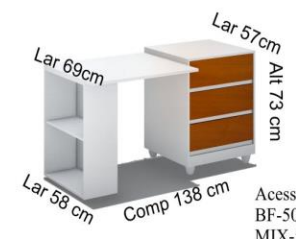

## VERSÁTIL CASINHA

Berço Versátil  
BF-5006.072C Todo Branco

Acessório Casinha  
BF-5007.089 Toda Branca  
ML-5007.089 Toda Mel

Conjunto Berço Versátil  
ML-5007.090 Modulo Branco com frente da reserva e frentes de gaveta mel  
ML-5007.091 Modulos Branco com frente da reserva mel  
BF-5007.090 Todo Branco

## Berço Versátil com Acessório Casinha

Acessório mini escorregador  
BF-5007.088 Todo Branco  
MIX-5007.088 Todo Cores

**Piccolino.**

Branco fosco.  
Casinha, frente das gavetas e frente da  
Reserva mel.