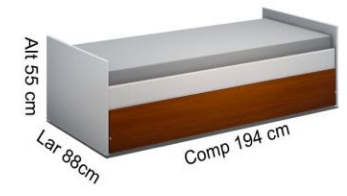

## VERSÁTIL CASINHA

Berço Versátil  
BF-5006.072C Todo Branco

Acessório Casinha  
BF-5007.089 Toda Branca  
ML-5007.089 Toda Mel

Conjunto Berço Versátil  
ML-5007.090 Modulo Branco com frente da reserva e frentes de gaveta mel  
ML-5007.091 Modulos Branco com frente da reserva mel  
BF-5007.090 Todo Branco

## Berço Versátil com Acessório Casinha

Acessório mini escorregador  
BF-5007.088 Todo Branco  
MIX-5007.088 Todo Cores

**Piccolino.**

Branco fosco.  
Casinha, frente das gavetas e frente da  
Reserva mel.

Imagens sujeitas a direitos autorais.

Branco fosco.  
Casinha, frente das gavetas e frente da  
Reserva mel.

Imagens sujeitas a direitos autorais.

**Amura Baby.**

**Amura Baby.**

Branco fosco.  
Casinha, frente das gavetas e frente da  
Reserva mel.