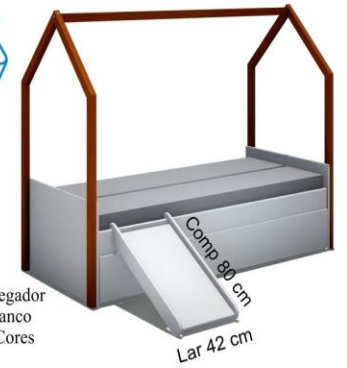

## VERSÁTIL CASINHA

Berço Versátil  
BF-5006.072C Todo Branco

Acessório Casinha  
BF-5007.089 Toda Branca  
ML-5007.089 Toda Mel

Conjunto Berço Versátil  
ML-5007.090 Modulo Branco com frente da reserva e frentes de gaveta mel  
ML-5007.091 Modulos Branco com frente da reserva mel  
BF-5007.090 Todo Branco

## Berço Versátil com Acessório Casinha

Acessório mini escorregador  
BF-5007.088 Todo Branco  
MIX-5007.088 Todo Cores

**Piccolino.**

Branco fosco.  
Casinha, frente das gavetas e frente da  
Reserva mel.

Imagens sujeitas a direitos autorais.

Branco fosco.  
Casinha, frente das gavetas e frente da  
Reserva mel.

Imagens sujeitas a direitos autorais.

**Amura Baby.**

**Amura Baby.**

Branco fosco.  
Casinha, frente das gavetas e frente da  
Reserva mel.