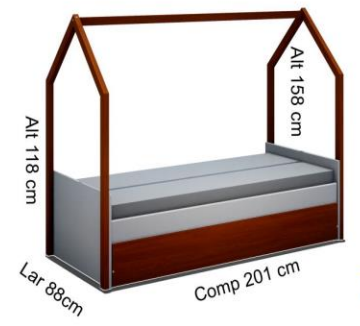

## VERSÁTIL CASINHA

Berço Versátil  
BF-5006.072C Todo Branco

Acessório Casinha  
BF-5007.089 Toda Branca  
ML-5007.089 Toda Mel

Conjunto Berço Versátil  
ML-5007.090 Modulo Branco com frente da reserva e frentes de gaveta mel  
ML-5007.091 Modulos Branco com frente da reserva mel  
BF-5007.090 Todo Branco

## Berço Versátil com Acessório Casinha

Acessório mini escorregador  
BF-5007.088 Todo Branco  
MIX-5007.088 Todo Cores

**Piccolino.**

Branco fosco.  
Casinha, frente das gavetas e frente da  
Reserva mel.

Imagens sujeitas a direitos autorais.

Branco fosco.  
Casinha, frente das gavetas e frente da  
Reserva mel.

Imagens sujeitas a direitos autorais.

**Amura Baby.**

**Amura Baby.**

Branco fosco.  
Casinha, frente das gavetas e frente da  
Reserva mel.