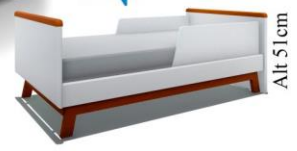

Imagem Meramente Ilustrativa

SORRENTO

Meia Grade de Berço
 BF- 5007.063 Branca.
 MX- 5007.063 Cores.
 Transforma em mini cama
 Grades de proteção Vendido Separadamente.

Azul Kids

Amarelo Kids

Vermelho Kids