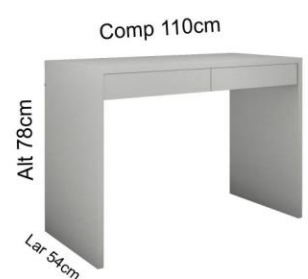

Comp 110cm
Alt 78cm
Lar 54cm

Escritaninha c/02 gavetas.
BF- 5012.088 - Todo branco.
MBF- 5012.088 - Carvalho com Gavetas Branca.
M- 5012.088 - Todo carvalho.
MX- 5012.088 - Cor, branca c/gavetas cor ou carvalho c/gavetas cor.