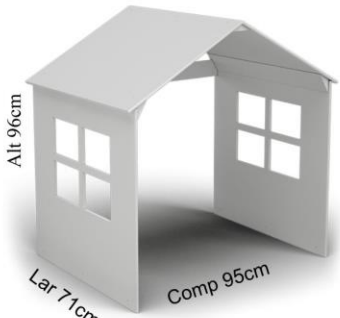

Comp 180cm

Guarda roupa Versátil 180cm.
 BF- 5011.054 Todo branco.
 ML- 5011.054 Branco c/moldura mel.
 Guarda roupa Versátil 141cm.
 BF- 5010.058 Todo branco.
 ML- 5010.058 Branco c/moldura mel.

Alinhador de Porta