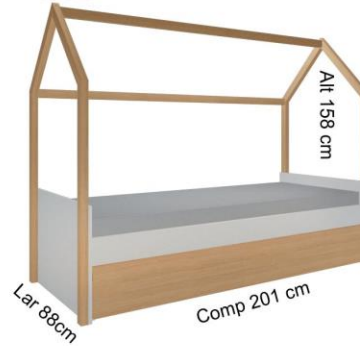

E
s
c
o
l
h
a
s
u
a
t
r
a
n
s
f
o
r
m
a
ç
ã
o

1A