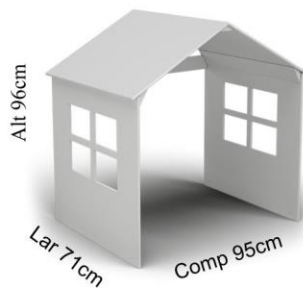

Alt 96cm

Lar 71cm

Comp 95cm

GRADE CASINHA
BF- 5018.003 Todo branco.
MX- 5018.003 Cores.
Vendido como acessório separadamente