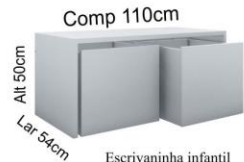

Escrivaninha infantil
BF- 5012.086 Todo branco.
M- 5012.086 Carvalho
MX - 5012.086 Cores