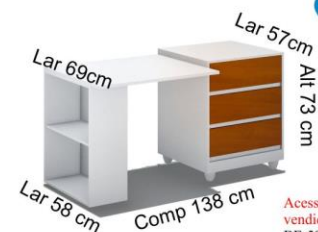

Berço Versátil com Acessório Casinha

Acessório mini escorregador
vendido separadamente
BF-5007.088 Todo Branco
MIX-5007.088 Todo Cores