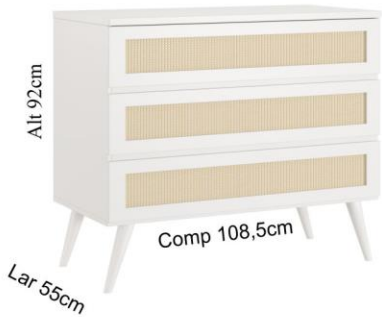

Cômoda Aruba.
BF - 5010.307 Toda Branca
ML - 5010.307 Toda Branca com Pés mel
MX - 5010.307 Cores