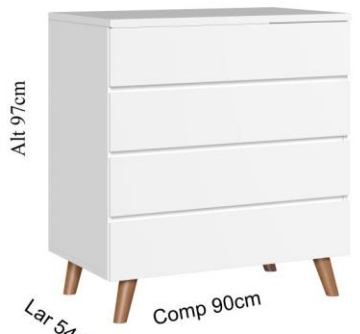

Cômada Plus 90cm com Pés Atenas, Amalfi Plus, Isis e Cannes
BF - 5010.308 Toda Branca
ML - 5010.308 Branca com Pés mel
MX - 5010.308 Cores