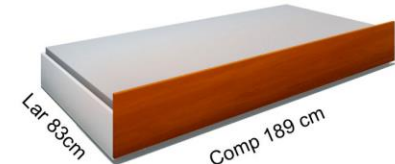

Conjunto Berço Versátil
ML-5007.090 Módulo Branco com frente da reserva e frentes de gaveta mel
ML-5007.091 Módulos Branco com frente da reserva mel
BF-5007.090 Todo Branco

Colchão padrão do berço 188cm x 78cm x 14
Colchão não incluso