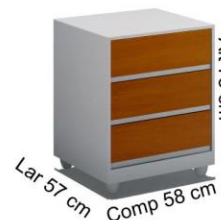

Conjunto Berço Versátil
ML-5007.090 Módulo Branco com frente da reserva e frentes de gaveta mel
ML-5007.091 Módulos Branco com frente da reserva mel
BF-5007.090 Todo Branco