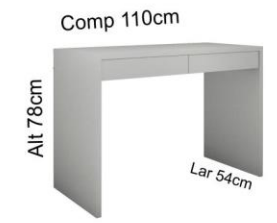

Cadeira infantil.
 BF-5018.002 Branca.
 BMX-5018.002 Cores com Ripas Branca
 MX-5018.002 cores.

Nicho quadrado 4040.
 BF-5007.071 branco.
 ML-5007.071 mel.
 MX-5007.071 cores.

Nicho casinha.
 BF-5012.072 branco.
 M-5012.072 carvalho.
 ML-5012.072 mel.
 MX-5012.072 cor.