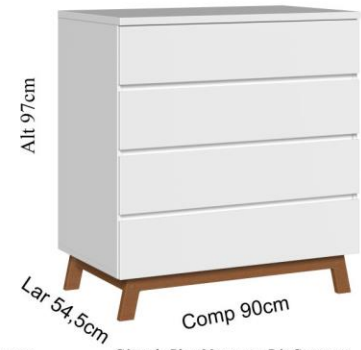

Cômada Plus 90cm com Pés Sorrento
BF - 5010.308 Toda Branca
ML - 5010.308 Branca com Pés mel
MX - 5010.308 Cores