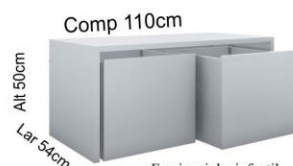

Mini Beliche

A - 235 cm

L - 53 cm

C - 89 cm

Guarda roupa Isis 02 portas.
 BF-5011.165 - Todo branco.
 ML-5011.165 - Branco c/pés e moldura mel.
 ML-5011.165TM - Todo mel.
 MX-5011.165 - Cor ou cores c/pés e moldura mel.
 Guarda roupa Atenas 02 portas (pés palito).
 BF-5011.164 - Todo branco.
 ML-5011.164 - Branco c/pés e moldura mel.
 ML-5011.164TM - Todo mel.
 MX-5011.164 - Cor ou cores c/pés e moldura mel.