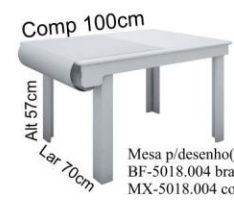

Comp 100cm
Alt 57cm
Lar 70cm

Mesa p/desenho (c/ 01 bobina).
BF-5018.004 branco.
MX-5018.004 cores.