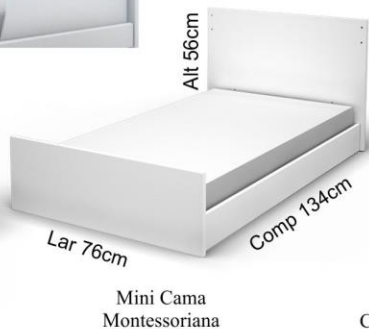

Acessório Meia Grade Vendido Separadamente.