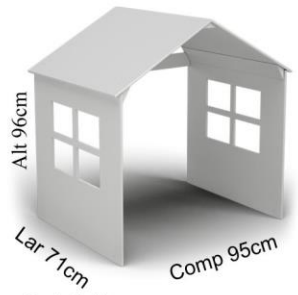

Alt 96cm
Lar 71cm
Comp 95cm

Grade Casinha para cama
BF- 5018.003 Casinha p/cama (grade) branco.
MX- 5018.003 Casinha p/cama (grade) cor.
Vendido Separadamente