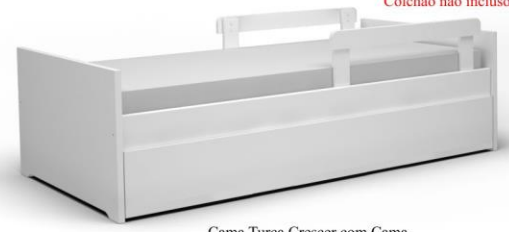

GRADE CASINHA VENDIDO SEPARADAMENTE

CRESCENDO COM SEU FILHO

www.jcmoveisinfantis.com.br

CAMA TURCA CRESCER

A - 60 cm
L - 98 cm
C - 194 cm
Distância - 5 cm

Cama Turca Crescer montessoriana com regulagem de estrado
BF-5008.156 Cama toda branca
BF-5008.157 Cama toda branco com 2 gavetas
MX- DESCREVER COR DESEJADA
Dimensão do Colchão: C.188 L.88cm A14cm.
Colchão não incluso.