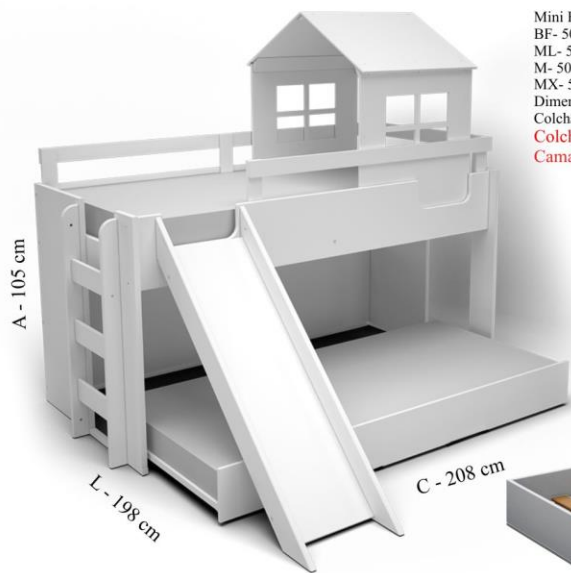

Mini Beliche

Imagem Meramente Ilustrativa

GRADE CASINHA VENDIDO SEPARADAMENTE

BRINCAR E CRIAR É SO O COMEÇO

www.jcmoveisinfantis.com.br

we

amor
amizade

K
M
E
G
F
E

A - 105 cm

L - 198 cm

C - 208 cm

Mini Beliche com Escorregador
 BF- 5008.134 Mini beliche com escorregador Branco fosco.
 ML- 5008.134 Mini beliche com escorregador branco fosco com grades, escorregador e escada mel.
 M- 5008.134 Mini beliche com escorregador branco fosco com grades, escorregador e escada carvalho.
 MX- 5008.134 Mini beliche com escorregador cor com grades, escorregador e escada carvalho, mel ou cor.
 Dimensão: C208cm x L198cm x A105cm.
 Colchão C188cm x L88cm x A14cm
Colchão não Incluso
Camã Reserva e Grade Casinha vendidos separadamente