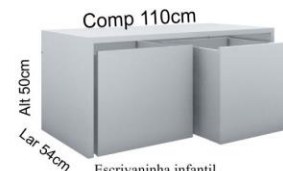

Alt 40cm

Lar 20cm

Comp 40cm

Nicho 4040.
 BF- 5007.071 Todo branco.
 ML- 5007.071 Mel.
 MX- 5007.071 Cores.

Alt 35cm

Lar 17cm

Comp 70cm

Nicho Retangular.
 BF- 5007.025 Todo branco.
 ML- 5007.025 Mel.
 MX- 5007.025 Cores.
 M- 5007.025 Carvalho