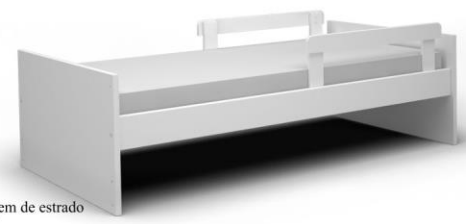

GRADE CASINHA VENDIDO SEPARADAMENTE

CRESCENDO COM SEU FILHO

www.jcmoveisinfantis.com.br

CAMA TURCA CRESCER

A - 60 cm
L - 98 cm
C - 194 cm
Distância - 5 cm

Cama Turca Crescer montessoriana com regulagem de estrado
BF-5008.156 Cama toda branca
BF-5008.157 Cama toda branco com 2 gavetas
MX- DESCREVER COR DESEJADA
Dimensão do Colchão: C.188 L.88cm A14cm.
Colchão não incluso.