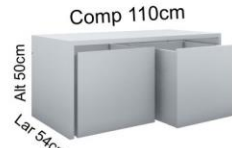

Comp 195cm

Lar 98cm

Lar 50cm Comp 50cm

Alt 44cm

Caixa de Brinquedo
 BF- 5012.087 Todo branco.
 M- 5012.087 Frente carvalho.
 MX- 5012.087 Branca com frente cor.

Comp 110cm

Alt 50cm

Lar 54cm