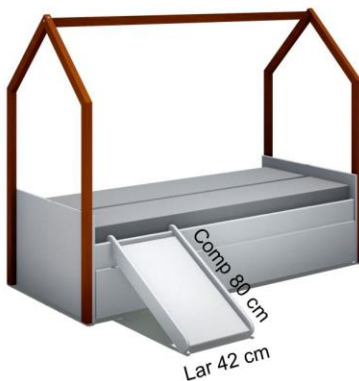

VERSÁTIL CASINHA

Berço Versátil com Acessório Casinha