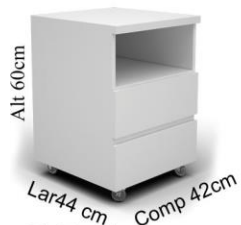

Comp 100cm

Alt 57cm

Lar 70cm

Mesa p/desenho(c/ 01 bobina).
 BF-5018.004 branco.
 MX-5018.004 cores.

Comp 31cm

Alt 67cm

Lar 38cm

Cadeira infantil.
 BF- 5018.002 Branca.
 BMX-5018.002 Cores com
 Ripas Branca
 MX- 5018.002 cores.