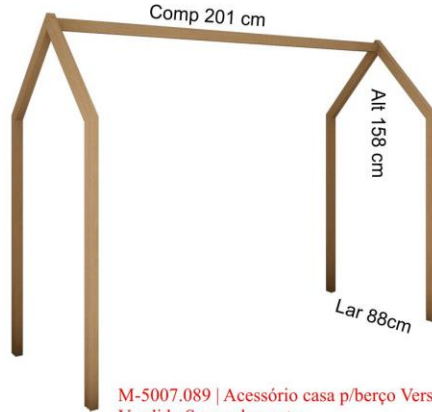

M-5007.089 | Acessório casa p/berço Versátil carvalho.
Vendido Separadamente