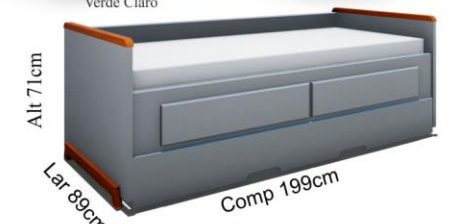

Cinza Claro

Cama sofá sorrento Completo.
BF- 5013.143 Todo branco.
ML- 5013.143 Branco c/ moldura e pés mel.
MX- 5013.143 Cores.
Dimensão do Colchão: C.188 L.78cm A14cm.
Colchão não incluso.

Cômoda Sorrento.
BF- 5010.232 Todo branco.
MX- 5010.232 Todo Cores

Cômoda Sorrento.
ML- 5010.232 Branco c/pés mel
MX- 5010.232 Cores c/pés mel..

Cômoda Sorrento.
ML- 5010.233 Branco c/ Tampo e pés mel.
MX- 5010.233 Cores c/ Tampo e pés mel