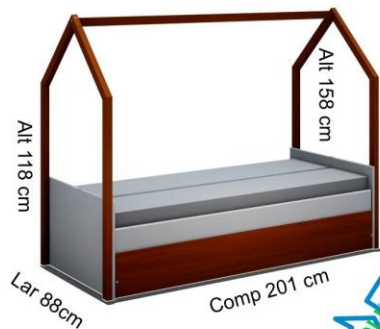

Berço Versátil com Acessório Casinha

Acessório mini escorregador
vendido separadamente
BF-5007.088 Todo Branco
MIX-5007.088 Todo Cores