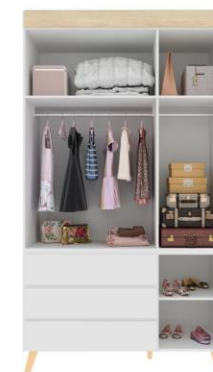

Comp 109cm

Cama Aruba com palha
 M-5008.180 Cama simples carvalho
 Medidas do colchão: 1,88cm x 88cm x 14cm
 (Colchão não incluso)

Alt 227cm

Lar 58cm

Comp 180cm

Guarda roupa Atenas 3 corpos com pés Napoles.
 BF- 5011.160 Todo branco.
 ML- 5011.160 Branco com pés e moldura mel
 M - 5011.160 Branco com pés e moldura carvalho
 MX- 5011.160 Cores.