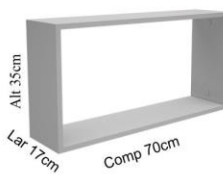

Alt 35cm

Lar 17cm

Comp 70cm

Nicho Retangular.
BF- 5007.025 Todo branco.
ML- 5007.025 Mel.
MX- 5007.025 Cores.
M- 5007.025 Carvalho