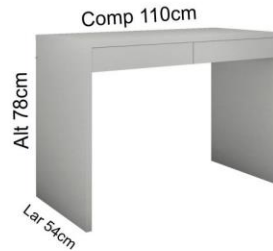

Comp 110cm

Alt 78cm

Lar 54cm

Escrivaninha c/02 gavetas.
BF- 5012.088 - Todo branco.
MBF- 5012.088 - Carvalho com Gavetas Branca.
M- 5012.088 - Todo carvalho.
MX- 5012.088 - Cor, branca c/gavetas cor ou carvalho c/gavetas cor.