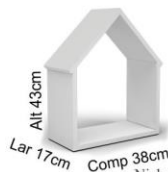

Comp 110cm

Alt 50cm

Lar 54cm

Escritivaninha infantil
 BF- 5012.086 Todo branco.
 M- 5012.086 Carvalho
 MX - 5012.086 Cores

Lar 50cm Comp 50cm

Alt 44cm

Caixa de Brinquedo
 BF- 5012.087 Todo branco.
 M- 5012.087 Frente carvalho.
 MX- 5012.087 Branca com frente cor.