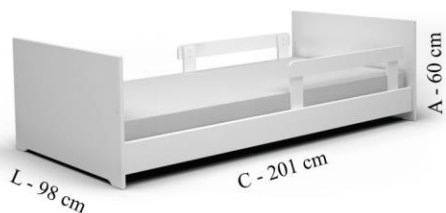

Cama Turca Crescer montessoriana
BF-5008.156 Cama toda branca
MX- DESCRIVER COR DESEJADA