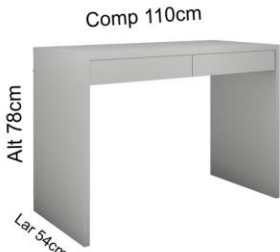

Escrivaninha c/02 gavetas.
BF- 5012.088 - Todo branco.
MBF- 5012.088 - Carvalho com Gavetas Branca.
M- 5012.088 - Todo carvalho.
MX- 5012.088 - Cores branca c/gavetas cor ou carvalho c/gavetas cor.