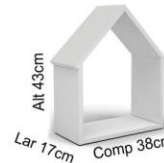

Nicho casinha.
BF-5012.072 branco.
M-5012.072 carvalho.
ML-5012.072 mel.
MX-5012.072 cor.