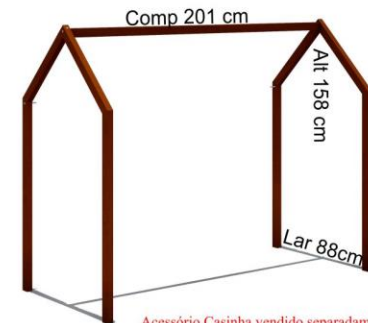

Mini Escorregador para Cama
 BF-5007.088 Todo branco.
 MX-5007.088 Cores.

VERSÁTIL CASINHA

CRESCENDO COM SEU FILHO

www.jcmoveis.com.br

Móveis Infantis

VERSÁTIL CASINHA

Berço Versátil
BF-5006.072C Todo Branco

Acessório Casinha vendido separadamente
BF-5007.089 Toda Branca
ML-5007.089 Toda Mel

Colchão padrão do berço 188cm x 78cm x 14
Colchão não incluso

Conjunto Berço Versátil
ML-5007.090 Módulo Branco com frente da reserva e frentes de gaveta mel
ML-5007.091 Módulos Branco com frente da reserva mel
BF-5007.090 Todo Branco