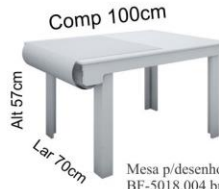

Mesa p/desenho (c/ 01 bobina).
BF-5018.004 branco.
MX-5018.004 cores.