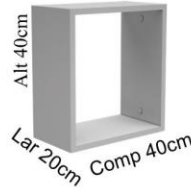

Alt 40cm

Lar 20cm Comp 40cm

Nicho 4040.
BF- 5007.071 Todo branco.
ML- 5007.071 Mel.
MX- 5007.071 Cores.