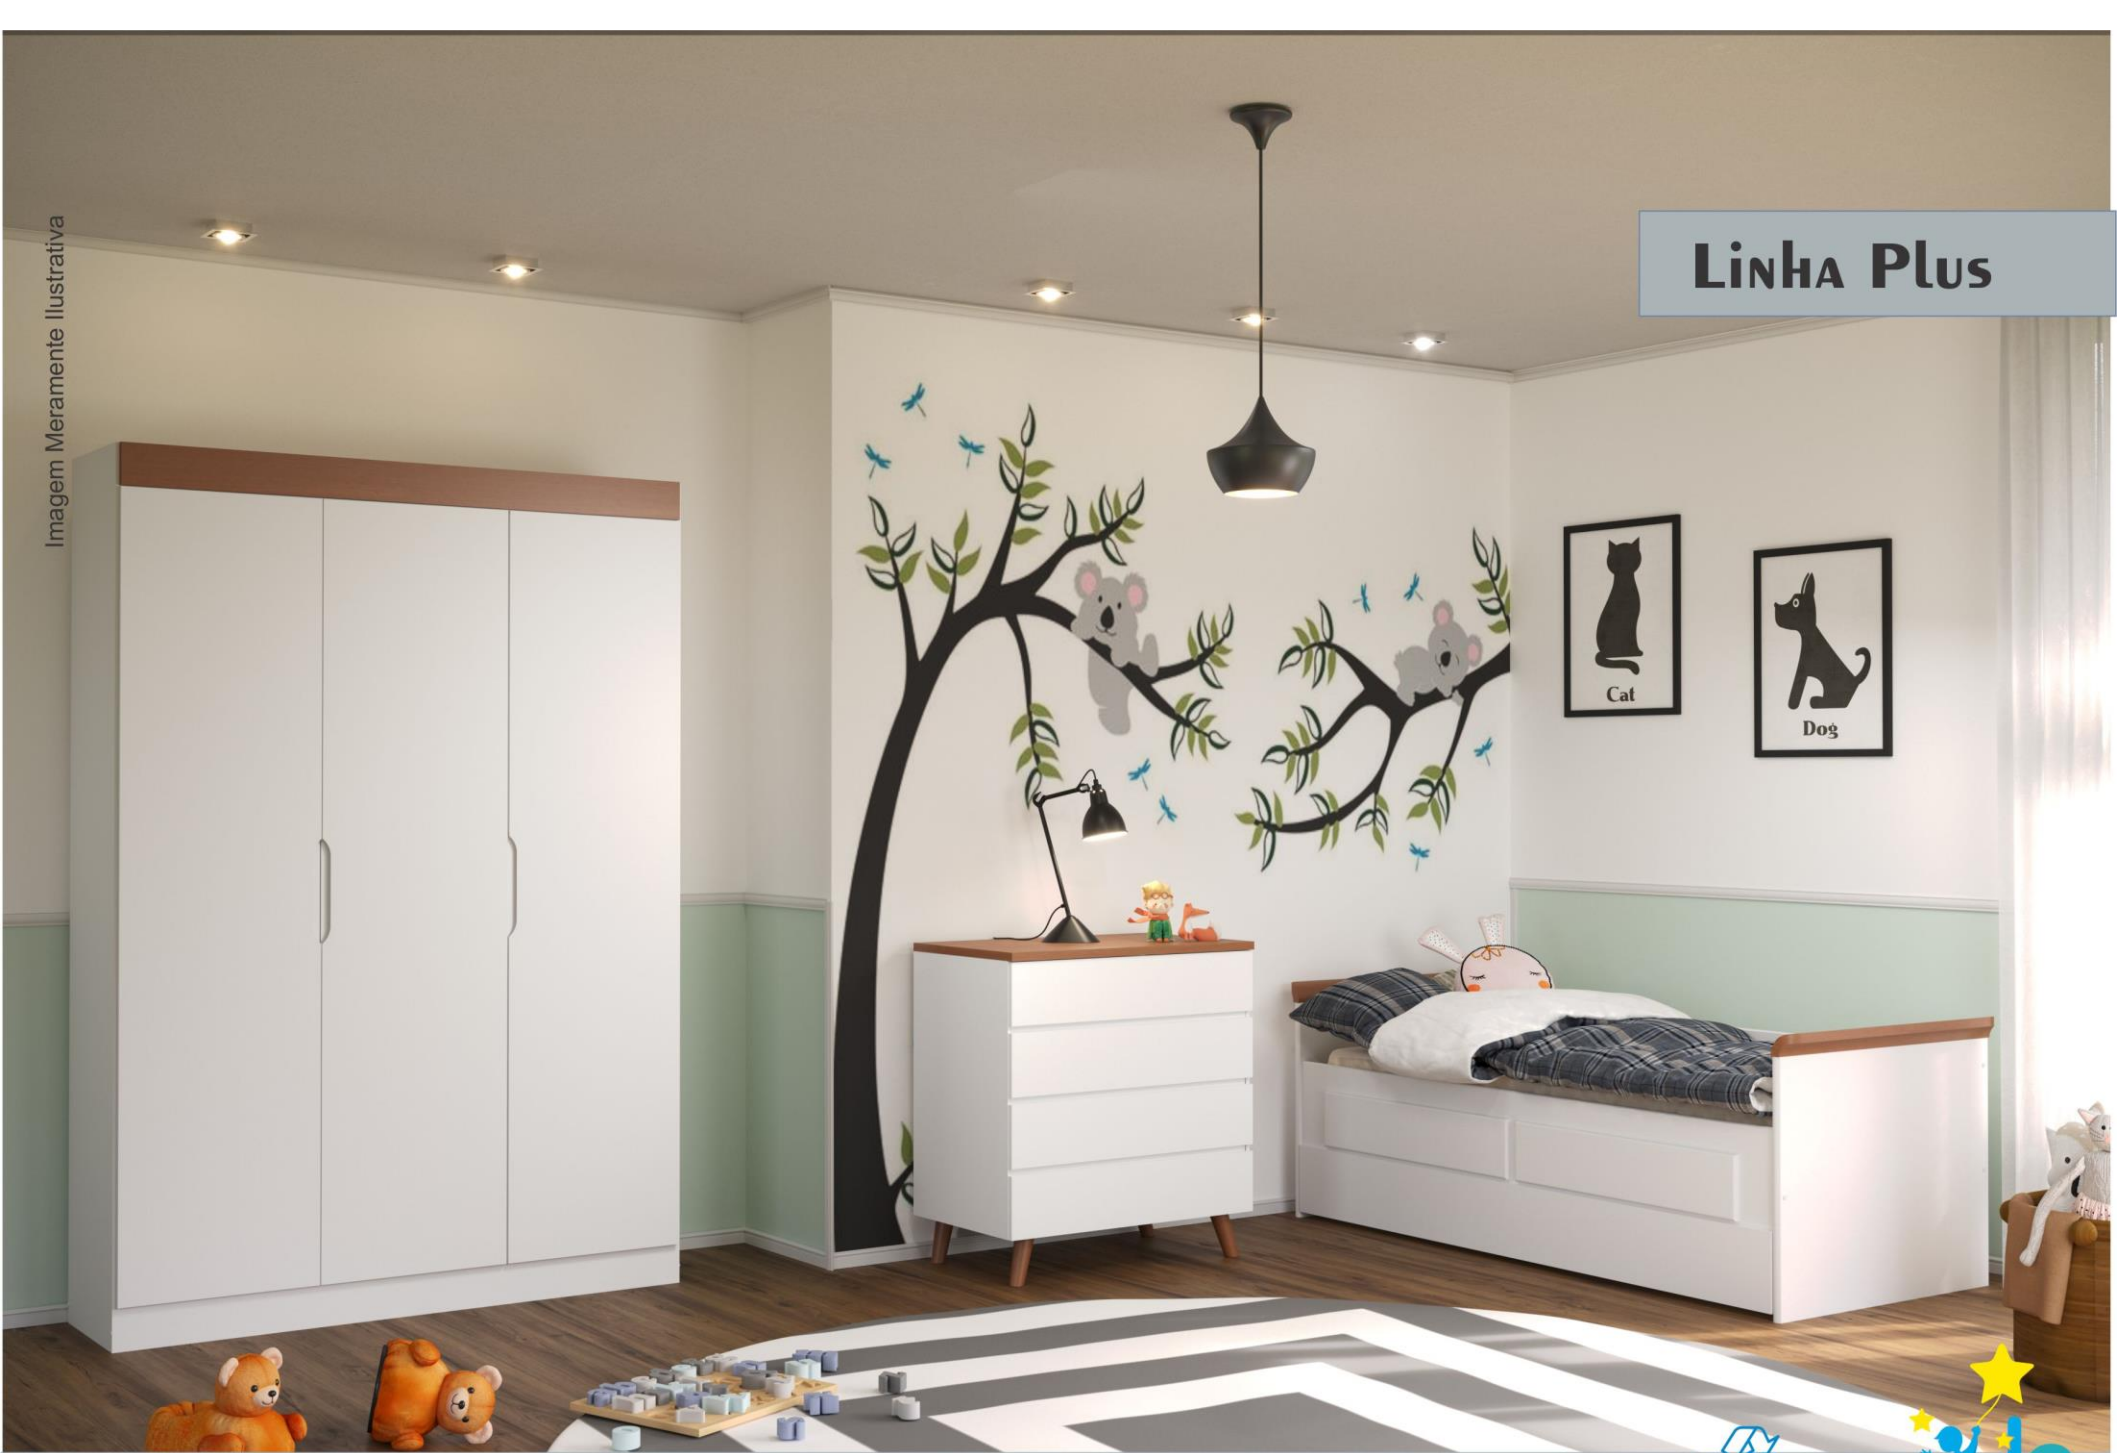

Linha Plus

COMBINA COM VOCÊ

www.jcmoveisinfantis.com.br