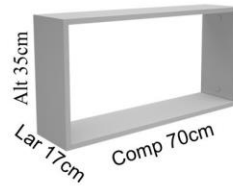

Alt 35cm

Lar 17cm Comp 70cm

Nicho Retangular.
BF- 5007.025 Todo branco.
ML- 5007.025 Mel.
MX- 5007.025 Cores.