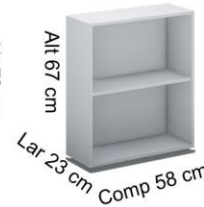

Acessório Casinha vendido separadamente
BF-5007.089 Toda Branca
ML-5007.089 Toda Mel

Colchão padrão do berço 188cm x 78cm x 14
Colchão não incluso

Conjunto Berço Versátil
ML-5007.090 Módulo Branco com frente da reserva e frentes de gaveta mel
ML-5007.091 Módulos Branco com frente da reserva mel
BF-5007.090 Todo Branco