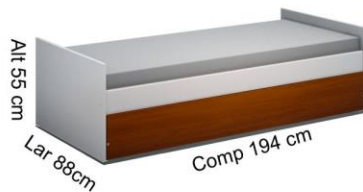

Berço Versátil com Acessório Casinha

Acessório mini escorregador
vendido separadamente
BF-5007.088 Todo Branco
MIX-5007.088 Todo Cores