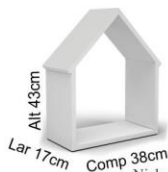

Nicho casinha.
BF-5012.072 branco.
M-5012.072 carvalho.
ML-5012.072 mel.
MX-5012.072 cores.