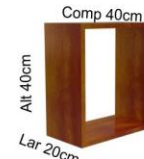

Nicho quadrado 4040.
BF-5007.071 branco.
ML-5007.071 mel.
MX-5007.071 cores.