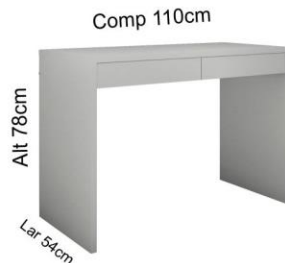

Escritivaninha c/02 gavetas.
BF- 5012.088 - Todo brancas.
MBF- 5012.088 - Carvalho com Gavetas Branca.
M- 5012.088 - Todo carvalho.
MX- 5012.088 - Cor, branca c/gavetas cor ou carvalho c/gavetas cor.