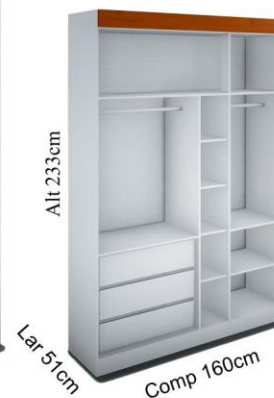

Alt 233cm
Lar 51cm
Comp 160cm