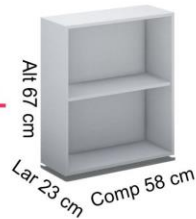

Colchão padrão da Cama 188cm x 78cm x 14cm
Colchão padrão da Cama Reserva 188cm x 78cm x 14cm
Colchão não incluso

E
s
c
o
l
h
a
s
u
a
t
r
a
n
s
f
o
r
m
a
ç
ã
o

2A