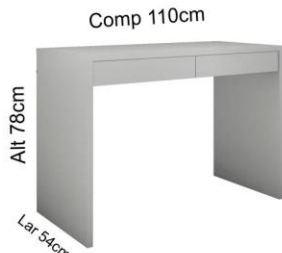

Escrivaninha c/02 gavetas.
BF- 5012.088 - Todo branco.
MBF- 5012.088 - Carvalho com Gavetas Branca.
M- 5012.088 - Todo carvalho.
MX- 5012.088 - Cores branca c/gavetas cor ou carvalho c/gavetas cor.