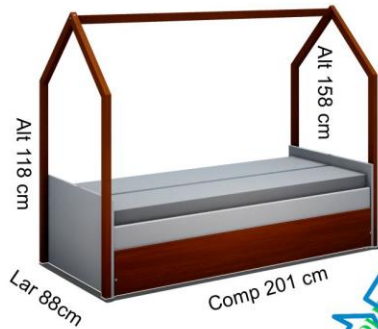

Berço Versátil com Acessório Casinha

Acessório mini escorregador
vendido separadamente
BF-5007.088 Todo Branco
MIX-5007.088 Todo Cores