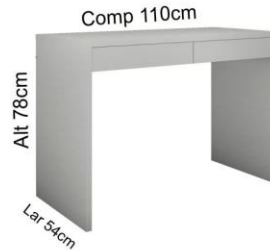

Escritivaninha c/02 gavetas.
BF- 5012.088 - Todo branco.
MBF- 5012.088 - Carvalho com Gavetas Branca.
M- 5012.088 - Todo carvalho.
MX- 5012.088 - Cor, branca c/gavetas cor ou carvalho c/gavetas cor.