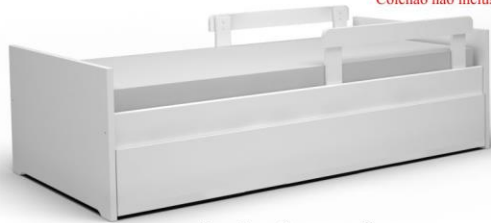

www.jcmoveisinfantis.com.br

CAMA TURCA CRESCER

A - 60 cm
L - 98 cm
C - 194 cm
Distância - 5 cm

Cama Turca Crescer montessoriana com regulagem de estrado
BF-5008.156 Cama toda branca
BF-5008.157 Cama toda branco com 2 gavetas
MX- DESCREVER COR DESEJADA
Dimensão do Colchão: C.188 L.88cm A14cm.
Colchão não incluso.