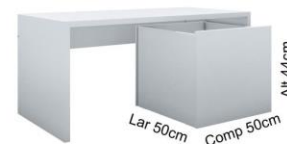

Lar 50cm

Comp 50cm

Alt 44cm

Caixa de Brinquedo
BF- 5012.087 Todo branco.
M- 5012.087 Frente carvalho.
MX- 5012.087 Branca com frente cor.