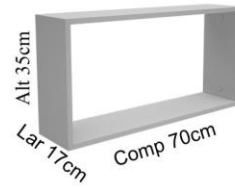

Nicho Retangular.
BF- 5007.025 Todo branco.
ML- 5007.025 Mel.
MX- 5007.025 Cores.