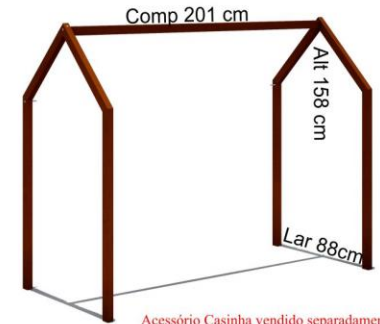

Mini Escorregador para Cama
 BF-5007.088 Todo branco.
 MX-5007.088 Cores.

VERSÁTIL CASINHA

CRESCENDO COM SEU FILHO

www.jcmoveis.com.br

VERSÁTIL CASINHA

Berço Versátil
BF-5006.072C Todo Branco

Acessório Casinha vendido separadamente
BF-5007.089 Toda Branca
ML-5007.089 Toda Mel

Colchão padrão do berço 188cm x 78cm x 14
Colchão não incluso

Conjunto Berço Versátil
ML-5007.090 Módulo Branco com frente da reserva e frentes de gaveta mel
ML-5007.091 Módulos Branco com frente da reserva mel
BF-5007.090 Todo Branco