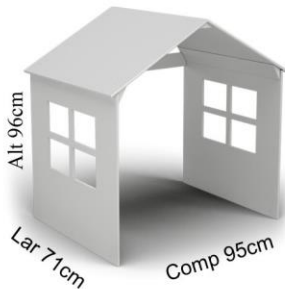

Alt 233cm
Lar 51cm
Comp 160cm

Alt 96cm
Lar 71cm
Comp 95cm

Grade Casinha para cama
BF- 5018.003 Casinha p/cama (grade) branco.
MX- 5018.003 Casinha p/cama (grade) cor.
Vendido Separadamente

Comp 41cm
Lar 80cm
Alt 9cm