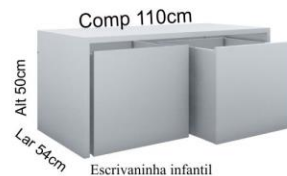

Alt 40cm

Lar 20cm

Comp 40cm

Nicho 4040.
 BF- 5007.071 Todo branco.
 ML- 5007.071 Mel.
 MX- 5007.071 Cores.

Alt 35cm

Lar 17cm

Comp 70cm

Nicho Retangular.
 BF- 5007.025 Todo branco.
 ML- 5007.025 Mel.
 MX- 5007.025 Cores.
 M- 5007.025 Carvalho