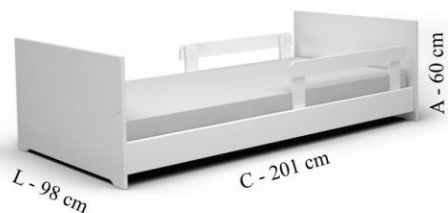

Cama Turca Crescer montessoriana
BF-5008.156 Cama toda branca
MX- DESCREVER COR DESEJADA