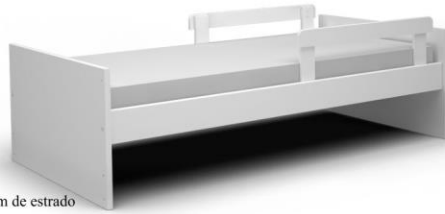

Cama Turca Crescer com Cama Reserva
BF-5008.158 Cama toda branca
MX- DESCREVER COR DESEJADA