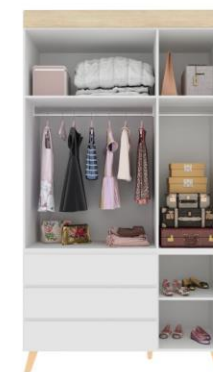

Comp 195cm

Alt 103cm

Lar 98cm

Comp 109cm

Alt 93cm

Lar 54cm

Alt 227cm

Lar 58cm

Comp 180cm