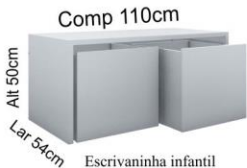

Comp 110cm
Alt 50cm
Lar 54cm

Escritaninha infantil
BF- 5012.086 Todo branco.
M- 5012.086 Carvalho
MX - 5012.086 Cores