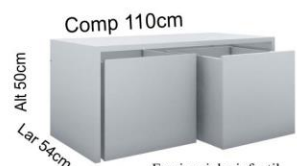

Escritivaninha infantil
BF- 5012.086 Todo branco.
M- 5012.086 Carvalho
MX - 5012.086 Cores