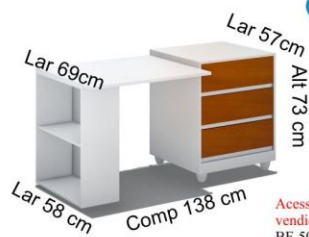

Berço Versátil com Acessório Casinha

Acessório mini escorregador
vendido separadamente
BF-5007.088 Todo Branco
MIX-5007.088 Todo Cores