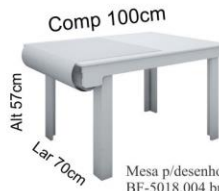

Mesa p'desenho(c/ 01 bobina).
BF-5018.004 branco.
MX-5018.004 cores.