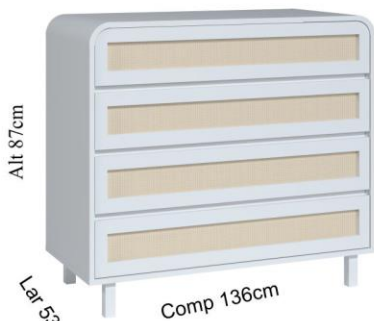

COMODA CANNES COM PALHA
BF - 5010.306 Toda Branca
BML - 5010.306 Toda Branca com Pés Mel
BM - 5010.306 Toda Branca com Pés Carvalho
BMC - 5010.306 Toda Branca com Pés Madeira Clara
MX- 5010.306 Cores.