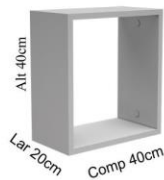

Alt 40cm

Lar 20cm

Comp 40cm

Nicho 4040.
BF- 5007.071 Todo branco.
ML- 5007.071 Mel.
MX- 5007.071 Cores.