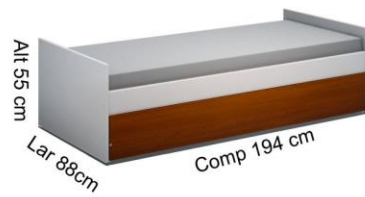

Berço Versátil com Acessório Casinha

Acessório mini escorregador
vendido separadamente
BF-5007.088 Todo Branco
MIX-5007.088 Todo Cores