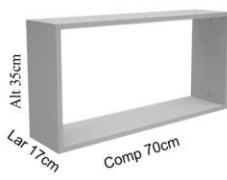

Alt 35cm

Lar 17cm

Comp 70cm

Nicho Retangular.
BF- 5007.025 Todo branco.
ML- 5007.025 Mel.
MX- 5007.025 Cores.
M- 5007.025 Carvalho