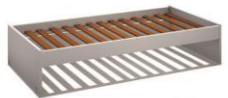

BELICHE ESTUDO:
BF-5008.162 GAVETAO BELICHE ESTUDO BRANCA
MX- DESCREVER À COR DESEJADA

BELICHE ESTUDO:
BF-5008.161 CAMA TURCA BELICHE ESTUDO BRANCA
MX- DESCREVER COR DESEJADA