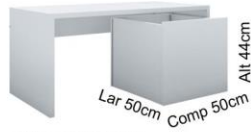

Comp 100cm
Alt 44cm
Lar 50cm Comp 50cm

Caixa de Brinquedo
BF- 5012.087 Todo branco.
M- 5012.087 Frente carvalho.
MX- 5012.087 Branca com frente cor.