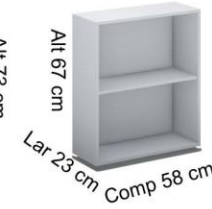

Colchão padrão do berço 188cm x 78cm x 14
Colchão não incluso

Conjunto Berço Versátil
ML-5007.090 Módulo Branco com frente da reserva e frentes de gaveta mel
ML-5007.091 Módulos Branco com frente da reserva mel
BF-5007.090 Todo Branco