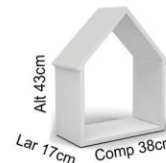

Nicho casinha.
BF-5012.072 branco.
M-5012.072 carvalho.
ML-5012.072 mel.
MX-5012.072 cor.