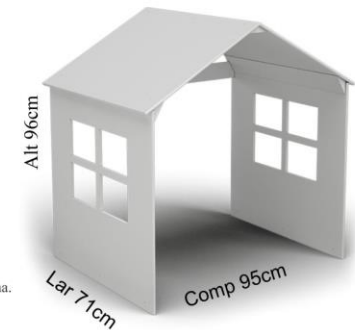

Grade Casinha papa Cama.
BF- 5018.003 Branco.
MX-5018.003 Cores