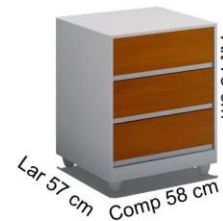

Colchão padrão do berço 188cm x 78cm x 14
Colchão não incluso

Conjunto Berço Versátil
ML-5007.090 Módulo Branco com frente da reserva e frentes de gaveta mel
ML-5007.091 Módulos Branco com frente da reserva mel
BF-5007.090 Todo Branco