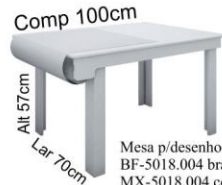

Comp 100cm
Alt 57cm
Lar 70cm

Mesa p/desenho(c/ 01 bobina).
BF-5018.004 branco.
MX-5018.004 cores.