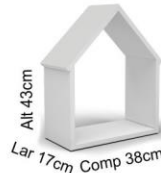

A - 235 cm
L - 53 cm
C - 89 cm

Guarda roupa Isis 02 portas.
BF-5011.165 - Todo branco.
ML-5011.165 - Branco c/pés e moldura mel.
ML-5011.165TM - Todo mel.
MX-5011.165 - Cor ou cores c/pés e moldura mel.
Guarda roupa Atenas 02 portas (pés palito).
BF-5011.164 - Todo branco.
ML-5011.164 - Branco c/pés e moldura mel.
ML-5011.164TM - Todo mel.
MX-5011.164 - Cor ou cores c/pés e moldura mel.