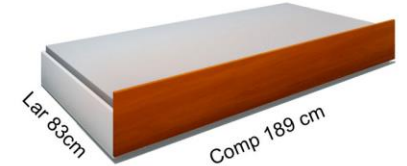

Mini Escorregador para Cama
 BF-5007.088 Todo branco.
 MX-5007.088 Cores.

VERSÁTIL CASINHA

CRESCENDO COM SEU FILHO

www.jcmoveis.com.br

VERSÁTIL CASINHA

Berço Versátil
BF-5006.072C Todo Branco

Acessório Casinha vendido separadamente
BF-5007.089 Toda Branca
ML-5007.089 Toda Mel