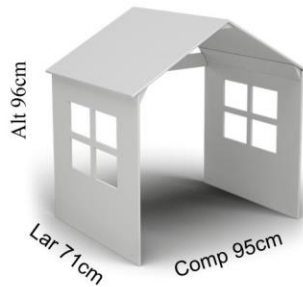

Alt 96cm

Lar 71cm

Comp 95cm

GRADE CASINHA
BF- 5018.003 Todo branco.
MX- 5018.003 Cores.
Vendido como acessório separadamente