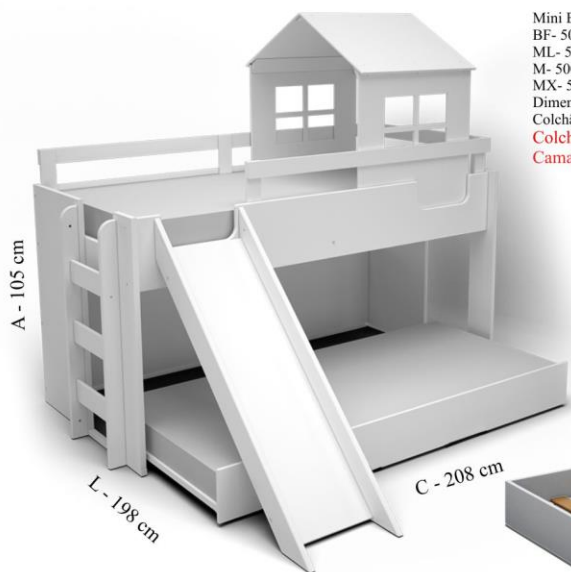

Mini Beliche

Imagem Meramente Ilustrativa

GRADE CASINHA VENDIDO SEPARADAMENTE

BRINCAR E CRIAR É SO O COMEÇO

www.jcmoveisinfantis.com.br

love

amor
amizade

Mini Beliche com Escorregador
 BF- 5008.134 Mini beliche com escorregador Branco fosco.
 ML- 5008.134 Mini beliche com escorregador branco fosco com grades, escorregador e escada mel.
 MX- 5008.134 Mini beliche com escorregador branco fosco com grades, escorregador e escada carvalho.
 Dimensão: C208cm x L198cm x A105cm.
 Colchão C188cm x L88cm x A14cm
Colchão não Incluso
 Cama Reserva e Grade Casinha vendidos separadamente