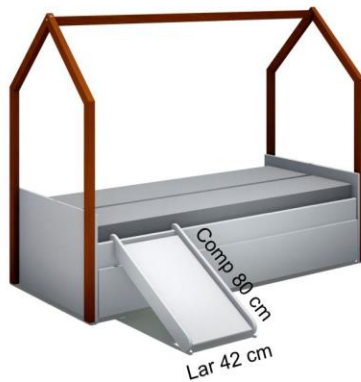

Berço Versátil com Acessório Casinha

Acessório mini escorregador
vendido separadamente
BF-5007.088 Todo Branco
MIX-5007.088 Todo Cores