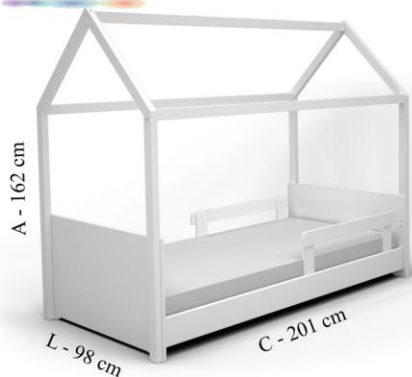

Imagem Meramente Ilustrativa

CAMA CASA CRESCER

VIVA MOMENTOS INCRÍVEIS

www.jcmoveisinfantis.com.br

Cama casa crescer montessoria
BF-5008.152 Cama toda branca
MX- DESCREVER COR DESEJADA
Colchão C188cm x L88cm X 14cm.
Colchão e escorregador não inclusos.