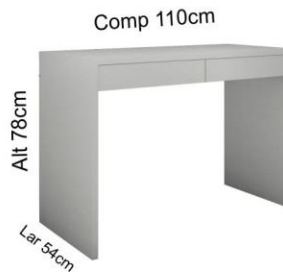

Comp 110cm
Alt 78cm
Lar 54cm

Escritaninha c/02 gavetas.
BF- 5012.088 - Todo branco.
MBF- 5012.088 - Carvalho com Gavetas Branca.
M- 5012.088 - Todo carvalho.
MX- 5012.088 - Cor, branca c/gavetas cor ou carvalho c/gavetas cor.

ORIENTAÇÃO DO USO DE CÓDIGOS:

O Código padrão do produto sempre será o mesmo Exemplo. (-5008.158 Cama Turca Crescer) as letras diferem as variações do produto e determinam o seu acabamento Exemplo. (BF- Todo Branco). Para Acabamento Mel, Exemplo. (ML-5007.071 Nicho 40 x 40cm mel). Para fazer o uso de cores usar código MX junto com 5008.158 e descrever as cores e marcar no desenho técnico.