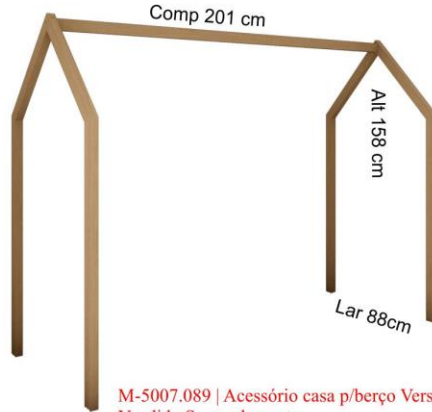

Colchão padrão do berço 188cm x 78cm x 14
Colchão não incluso

Conjunto Berço Versátil
ML-5007.090 Módulo Branco com frente da reserva e frentes de gaveta mel
ML-5007.091 Módulos Branco com frente da reserva mel
BF-5007.090 Todo Branco

Berço Versátil com Acessório Casinha

Acessório mini escorregador
vendido separadamente
BF-5007.088 Todo Branco
MIX-5007.088 Todo Cores

VERSÁTIL CASINHA

Primeira Fase

VERSÁTIL CASINHA

Berço Versátil
 BF-5006.072C | Berço versátil branco fosco
 M-5007.091 | módulo/gaveteiro com 03 gavetas brancas com cama reserva frente carvalho.
 M-5007.090 | módulo/gaveteiro com 03 gavetas frente carvalho com cama reserva frente carvalho.
 Colchão padrão do berço 130cm x 70cm x 12cm - d18
 Colchão não incluso

M-5007.089 | Acessório casa p/berço Versátil carvalho.
 Vendido Separadamente

Segunda Fase

Hora de atender necessidades

1A

Colchão padrão da Cama 188cm x 78cm x 14cm
 Colchão padrão da Cama Reserva 188cm x 78cm x 14cm
 Colchão não incluso